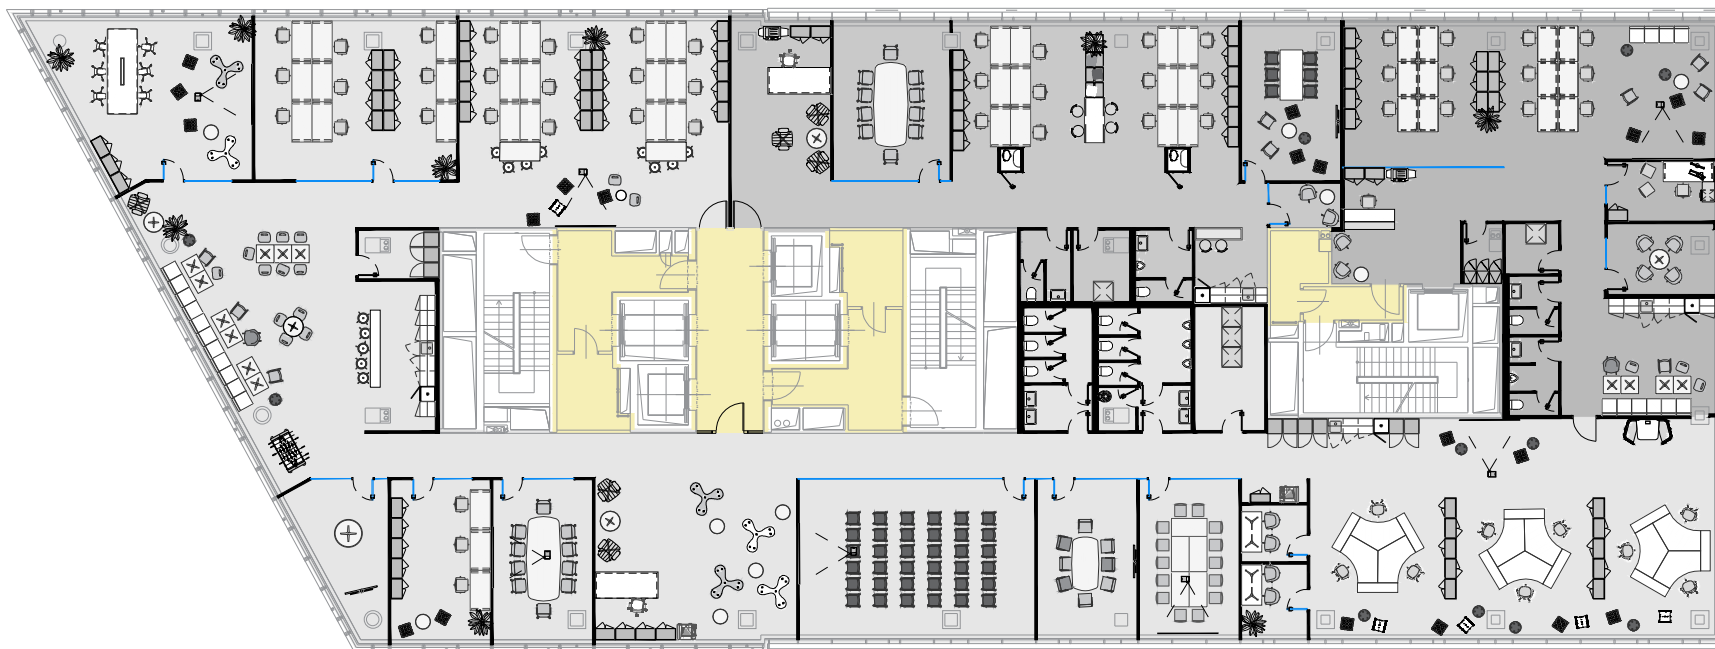

TENANT B

- Nebytové priestory vo výhradnom užívaní Nájomcu **232,94 m²**
- Nebytové priestory v zdieľanom užívaní s ostatnými nájomcami na podlaží **16,38 m²**

Celková prenajímateľná plocha 249,32 m²

TENANT C

- Nebytové priestory vo výhradnom užívaní Nájomcu **206,10 m²**
- Nebytové priestory v zdieľanom užívaní s ostatnými nájomcami na podlaží **13,55 m²**

Celková prenajímateľná plocha 219,65 m²

TENANT A

- Nebytové priestory vo výhradnom užívaní Nájomcu **843,97 m²**
- Nebytové priestory v zdieľanom užívaní s ostatnými nájomcami na podlaží **59,36 m²**

Celková prenajímateľná plocha 903,33 m²